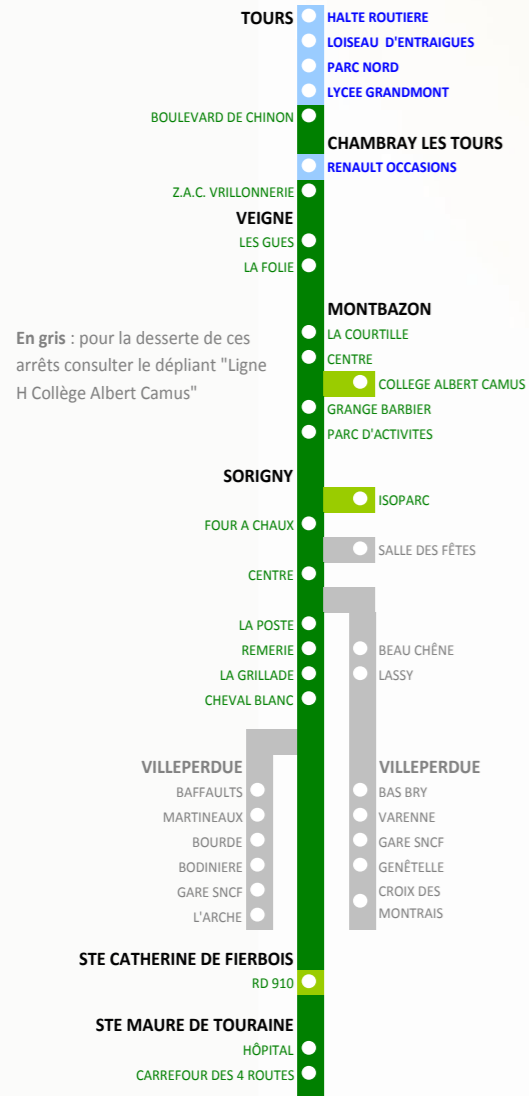

Tours >>> Sorigny >>> Villeperdue >>> Ste Maure de Touraine

En gris : pour la desserte de ces arrêts consulter le dépliant "Ligne H Collège Albert Camus"