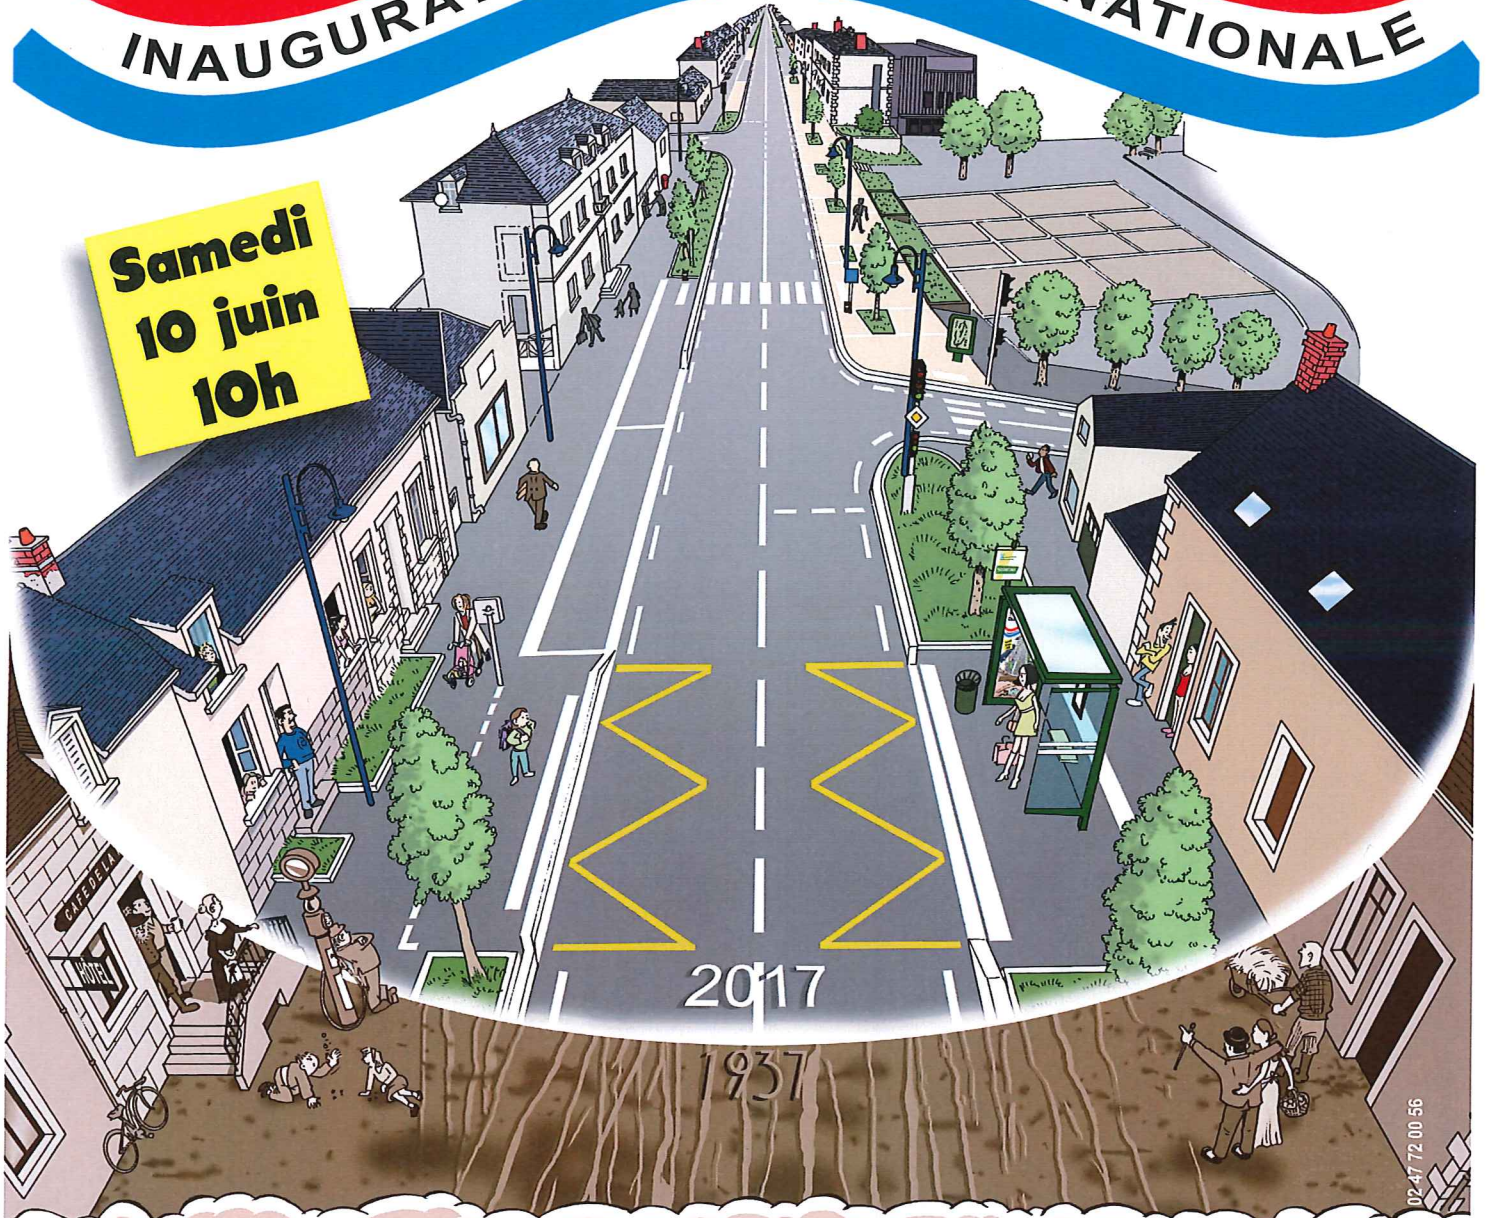

SORIGNY

Chaussée pour l'avenir

INAUGURATION DE

LA RUE NATIONALE

**Samedi
10 juin
10h**

**Histoire de la N10
Embouteillage d'antan**

Nostal'10

Renseignements : 02 47 34 27 70 - www.mairie-sorigny.com