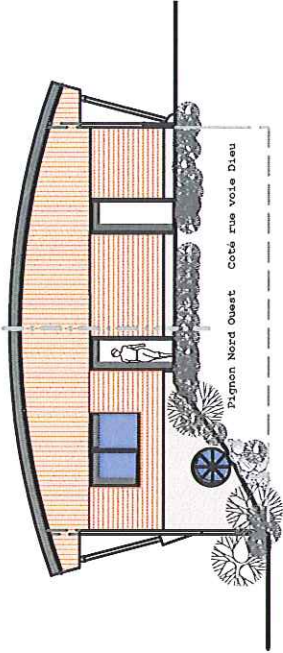

Pignon Nord Ouest Côté rue Voie Dieu