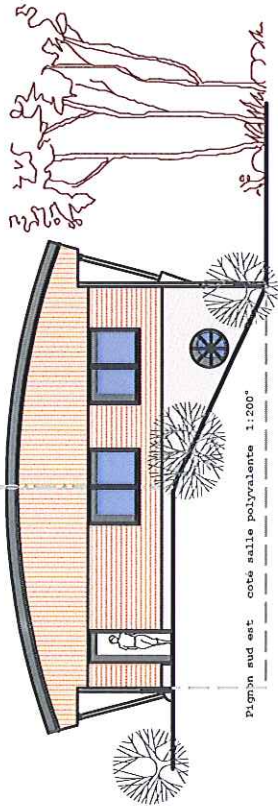

Pignon sud est côté salle polyvalente 1/200°