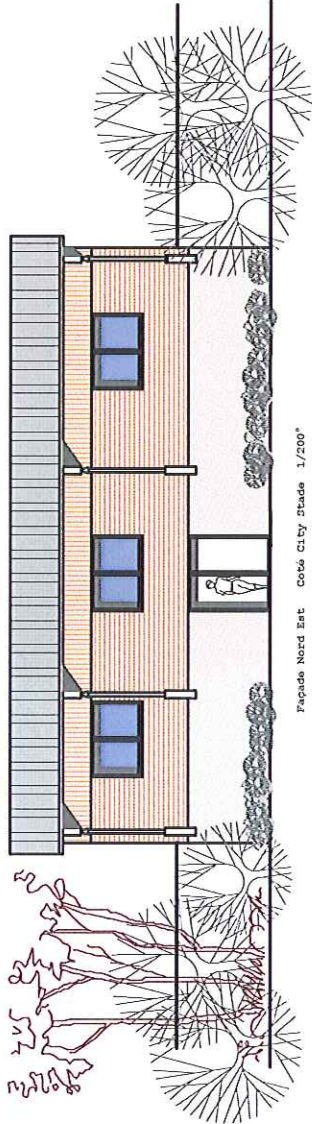

Façade Nord Est Côté City Stude 1/200°