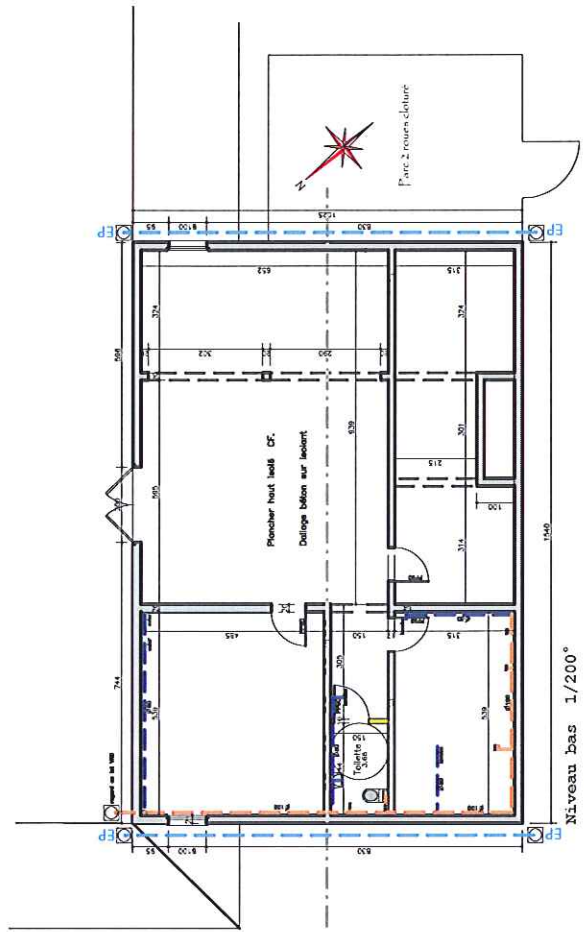

Façade Nord Est Côté City Stude 1/200°

Niveau bas 1/200°

Fonc. 2 roues closture

Fonc. 2 roues closture