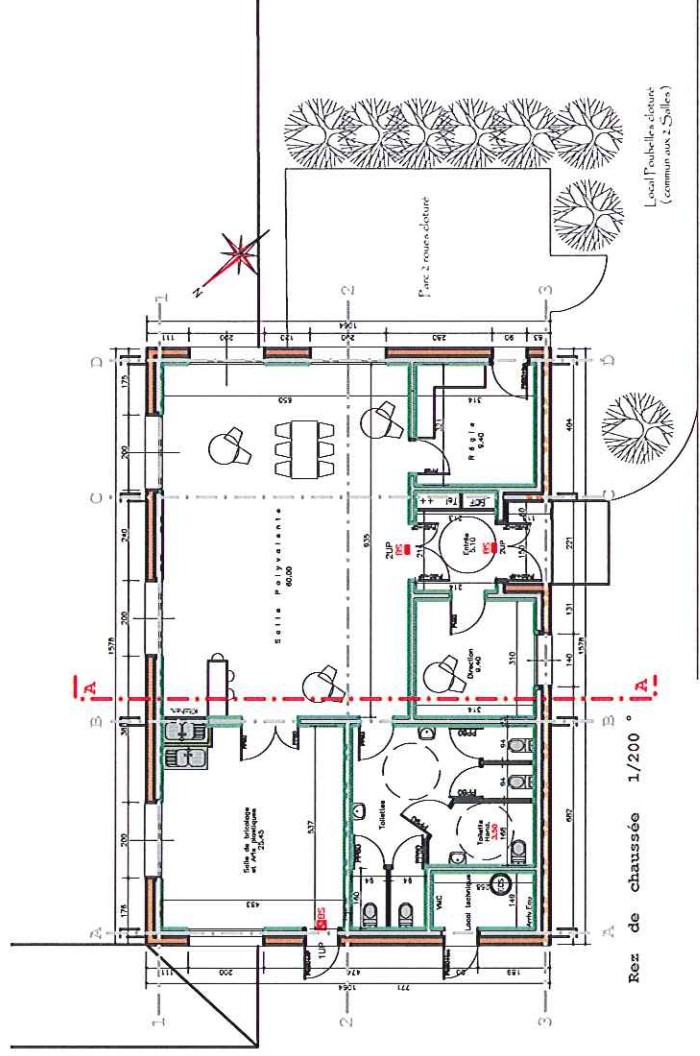

Rez de chaussée 1/200°