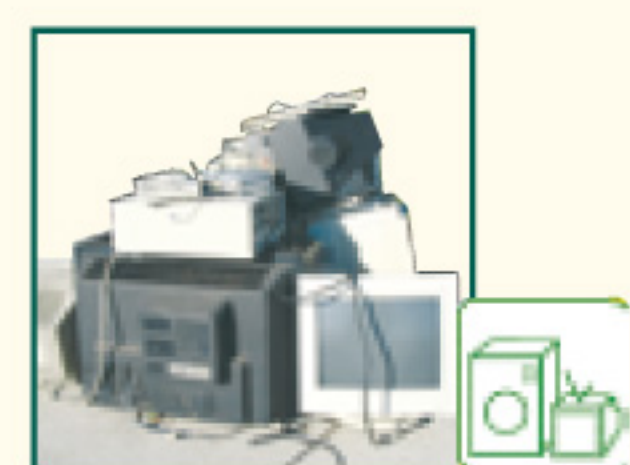

Les Déchets d'équipements électriques et électroniques, l'électroménager

RAPPEL

Une collecte de DASRI (Déchets d'Activités de Soins à Risques Infectieux) a été mise en place par le Smictom de la Billette. Pour tous renseignements, contactez-nous au 02 47 26 26 38.